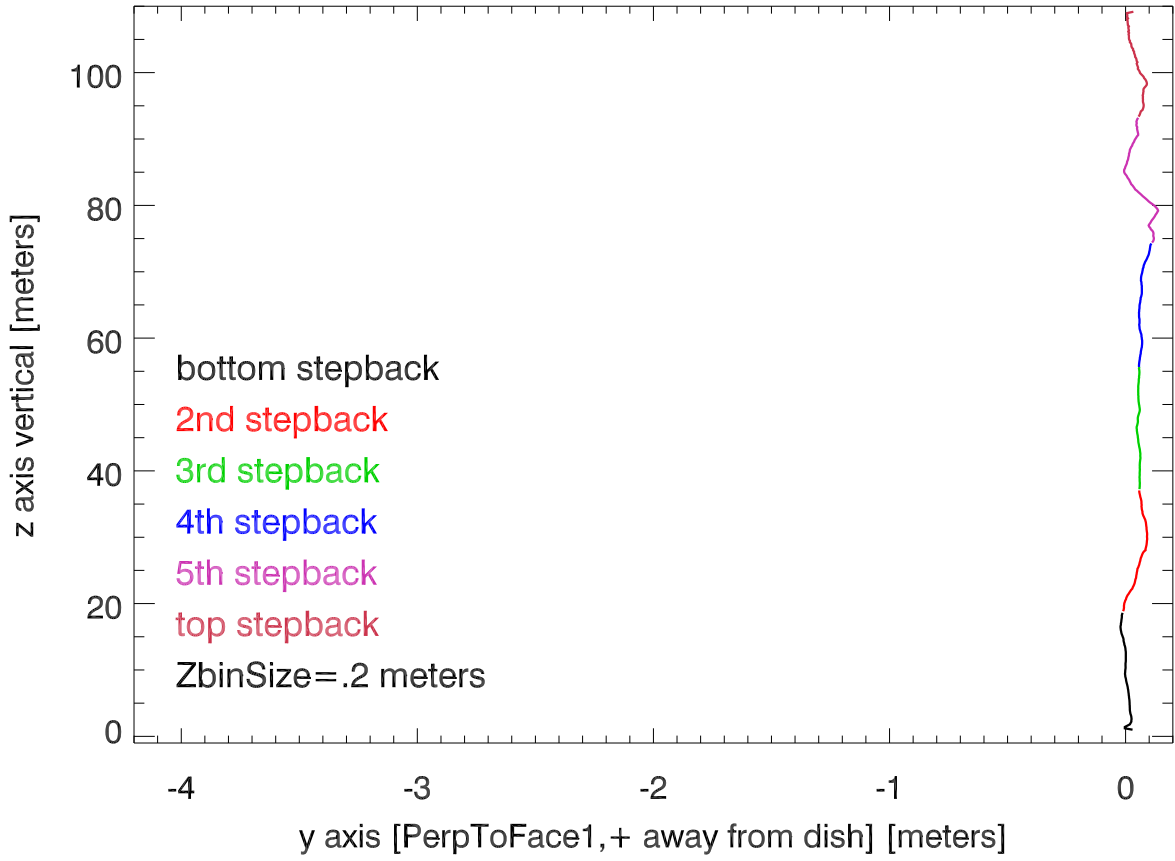

11nov20 T8 Face 1L rotation angle (preCollapse).

11nov20 T8 Face1. Avg Y motion vs height

remove mean y value from each stepback