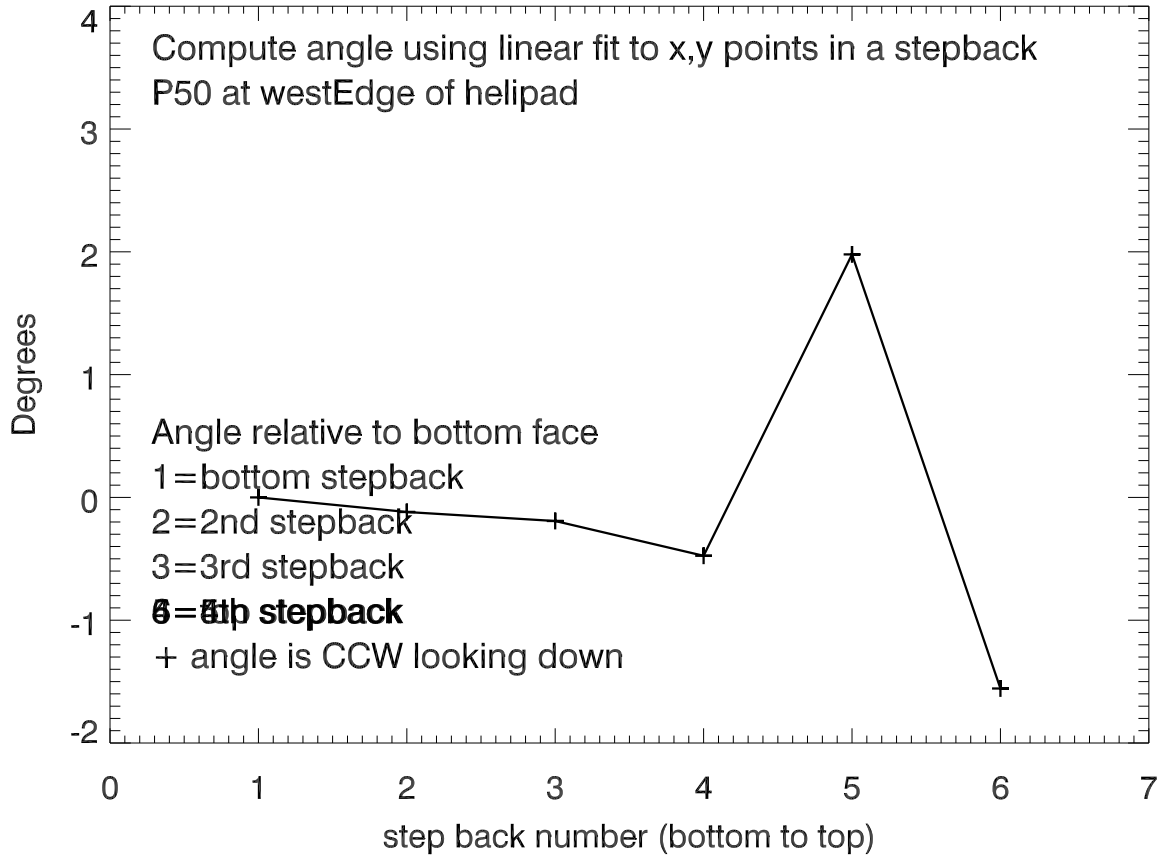

11nov20 T8 Face 1L rotation angle (preCollapse).

11nov20 T8 Face1. Avg Y motion vs height

remove mean y value from each stepback